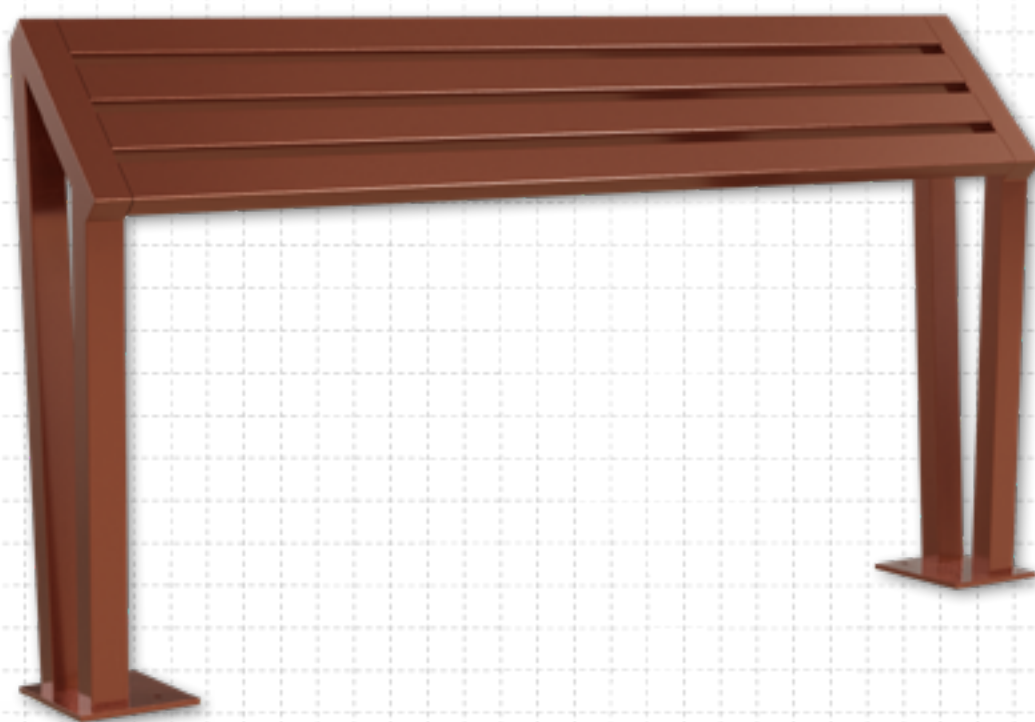

FICHE TECHNIQUE

MODERNÉO

Hauteur	634 mm
Longueur	1500 mm
Profondeur	252 mm

- **STRUCTURE** : Piétements en tube carré 40 x 40 mm. Assise en lattes acier 60 x 30 mm em- boîtées et soudées au piétements.
- **PROTECTION & FINITION** : Traitement anti-corrosion par galvanisation à chaud. Poudre polyester cuite au four à 200°C.
- **FIXATION** : A sceller.
- **Produit soumis à la loi AGEC.**